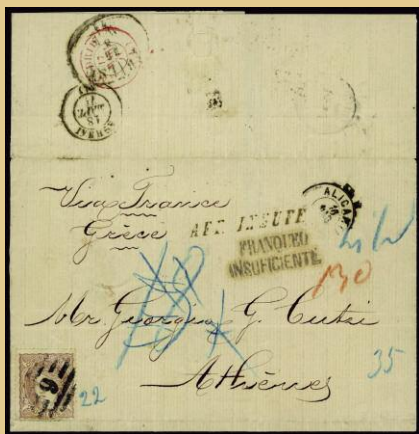

F 279 ☒ 109. 1871. ALICANTE/ATENAS. Carta franqueada con sello de 200 milésimas, matasellos Parrilla con cifra 6 y fecha sobre le frente junto a marca **FRANQUEO INSUFICIENTE**, pues la tarifa era de 375 milésimas. Marca **AFR INSUFF.** italiana y tasas 18 tachada y rectificada 35 (décimas de franco) y tasa final en rojo de 130 leptas en destino. Al dorso fechador Madrid **TRIESTE** de tránsitos y llegada a Atenas. Rarisima. **UNICA CONOCIDA** a Grecia en este periodo. Fotocopia firmada GRAUS'11. (Est. 2.400 €) .....1.200 €