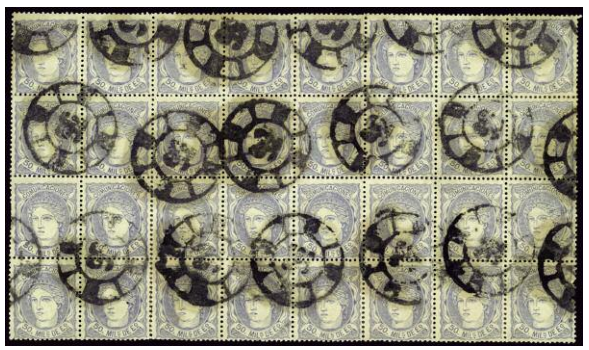

F 259 ☉ 107 (32). **50 MILÉSIMAS**. Bloque de 32 ejemplares, matasellos Rueda de Carreta 36 de Palencia. Precioso y muy raro. (Est. 450 €)..... 60 €