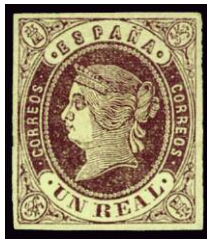

F 158 * 60. 19 CUARTOS. PIEZA DE LUJO esquina de pliego. Soberbio. (Cat. 250 €)..... 100 €

F 159 ○ 60. 19 CUARTOS. Muy bonito ejemplar, margen justo RICHTER. (Cat. 220 €)..... 50 €

F 160 * 61. 1 REAL. PIEZA DE LUJO. (Cat. 85 €) 24 €