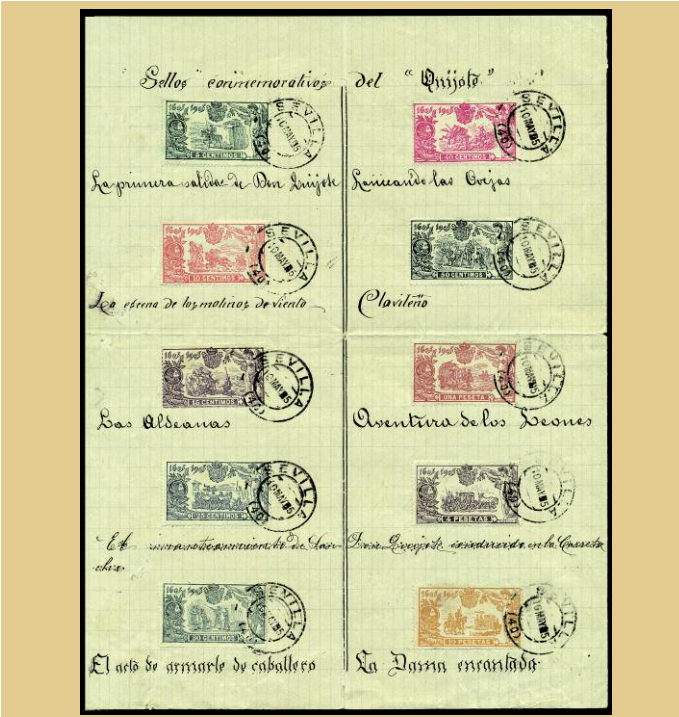

F 472 257/66. 1905 (10-MAY). Serie completa del **QUIJOTE** en folio con explicaciones de motivo, mat^o fecha **SEVILLA**. Excepcional. Pieza de capricho que demuestra el uso de esta serie completa en Sevilla en fecha. (Est. 2500 €)..... 750 €