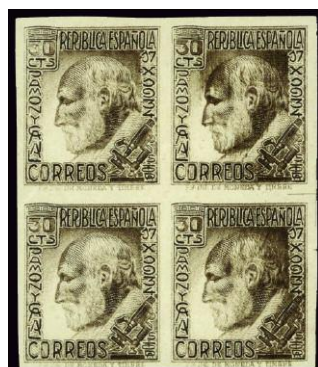

F 627 (*) 680s(2). **CAJAL**. Pareja **SIN DENTAR**. Precioso. (Cat. 130 €)..... 50 €

F 628 ** 680 s (4). **RAMÓN Y CAJAL**. Bloque de 4 **SIN DENTAR** de LUJO. (Cat. 400 €)..... 100 €