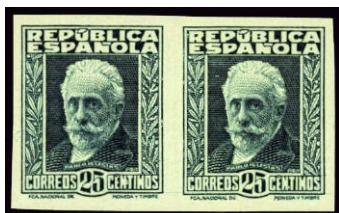

F 623 * 667cc. **25 CÉNTIMOS**. **ERROR DE COLOR VERDE AZUL**. Se acompaña normal sin goma. (Cat. 96 €) ..... 30 €

F 624 ** 667 ccs (2). **25 CTS**. Pareja color cambiado verde azulado, sin dentar. (Cat. 170 €) ..... 40 €