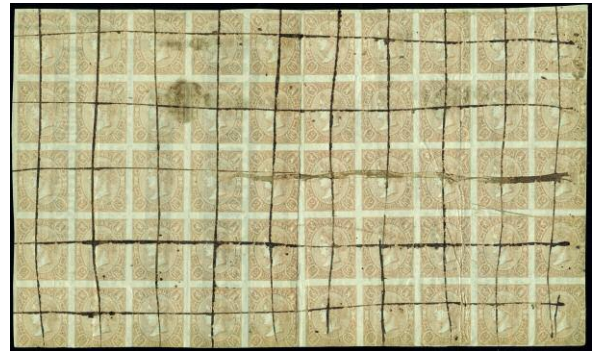

1. F 183 ☒ 73A. 1865 (19 de diciembre). SEVILLA/LONDRES. Carta sencilla franqueo correcto de 2 reales, en color castaño amarillento puesto en circulación en los últimos meses de 1865, matasellos parrilla con cifra 7 que entra en vigor en diciembre, fecha sobre el frente, marca **PD** en óvalo y llegada en rojo. Muy rara con este matasellos en 1865 y preciosa (Est. 240 €) ..... 120 €