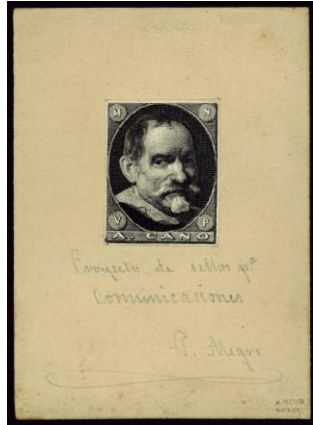

1. F 232 (*) **PROYECTO NO ADOPTADO**. Grabado por R. Martinez. Prueba de punzón, márgenes grandes, color lila rosa. Ligera rotura en margen. Firma Graus. (Cat. Gálvez A08). (Est. 300 €) ..... 120 €
2. F 233 (*) **PROYECTO NO ADOPTADO** en color negro. Grabado por R. Martinez. Montado sobre cartulina. Firma autógrafa P. ALEGRE. Marquilla ROIG. Preciosa prueba definitiva. (Cat. Gálvez A03). (Est. 800 €) ..... 400 €