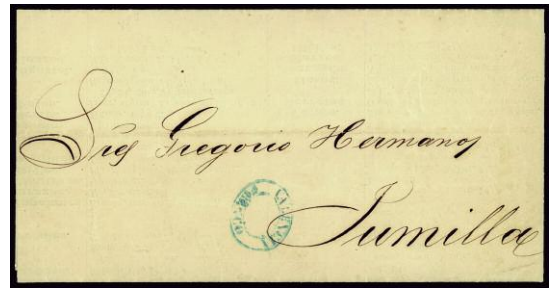

1. F 289 ** 113. **12 CUARTOS**. PIEZA DE LUJO. CEM'22. (Cat. 450 €)..... 150 €
2. F 290 ☒ 113. 1871. VITORIA/BURDEOS. Matasellos Rieda de Carreta 48 modificada y al dorso fecha roja **AMB. DESC. 2ª ESPED/ MADRID** en tránsito. Preciosa. (Est. 120 €)..... 60 €

1. F 295 ☒ 1870. VALENCIA/JUMILLA. Matasellos oval azul **VALENCIA/FRANCO** por pago a metálico de impresos depositados. No reseñado en **VALENCIA**. Precioso y rarísimo. (Est. 90 €)..... 40 €