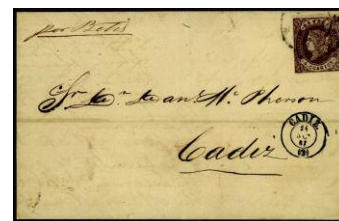

F 146 ☒ 53. 1862. VALENCIA/MARSELLA. Matº francés rombo de puntos cifra pequeña 1896 y mns "CON CONOCIMIENTO DE CARGO". Preciosa y muy rara. GRAUS'00. (Est. 900 €) ..... 240 €

F 147 ☐ 53 (4). 1861. CÁDIZ/BURDEOS. Porteo cuádruple a Francia con tira de 3 y suelto, matasellos Rueda de Carreta 3. Preciosa y rara. (Est. 300 €)..... 120 €

F 154 ☒ 57. 1863 (23 de mayo). SEVILLA INTERIOR. Carta sencilla para el correo interior matasellos rueda de Carreta 7 y sobre el frente fecha tipo 1857, y al dorso, marca 2 de distrito. Nota: Hasta no hace mucho, y con el descubrimiento de la carta anterior, teníamos que pensar que este "2" se trataba de una tasa (extramuros). Hoy se sabe con certeza que son las primeras marcas de distrito, usadas en el correo interior de Sevilla y de las mas antiguas del país. Graus (Est. 180 €) ..... 90 €