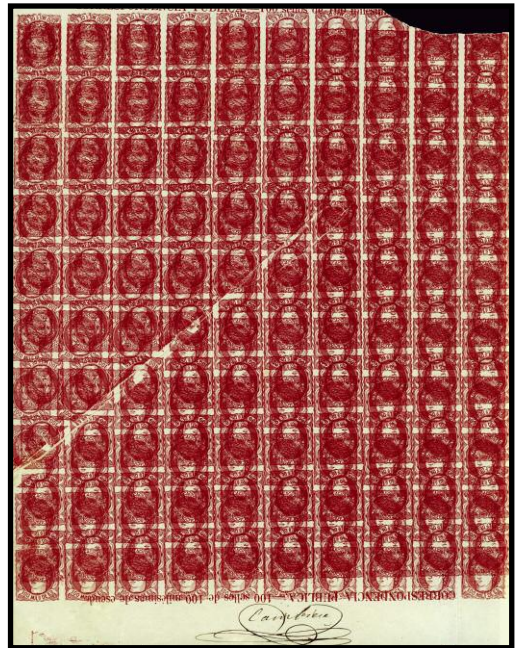

F 274 (*) 108M (100). **100 MILÉSIMAS.** Pliego de 100 sellos **DOBLE IMPRESIÓN UNA INVERTIDA** y manuscrito "**CAMBIESE**". Liegra falta en esquina. (Est. 200 €)..... 90 €