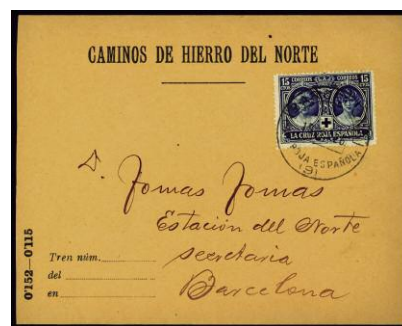

1. F 535 ✉ 329. 1926. BARCELONA INTERIOR. Franqueo y matasellos especial de CRUZ ROJA. (Est. 40 €) 20 €