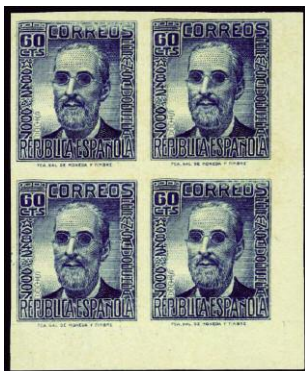

@ 637 ** 696MTcc. **PRENSA 2 CÉNTIMOS. ERROR COLOR VIOLETA**, taladro y sobrecarga **WATERCOW SPECIMEN**. Marquillada. (Cat. 35 €) ..... 10 €

F 638 ** 711/725. **PRENSA AÉREA**. Serie completa de LUJO. (Cat. 50 €) ..... 20 €

F 639 ** 726s (2). **G. FERNANDEZ**. Pareja SIN DENTAR. LUJO. (Cat. 88 €) ..... 30 €

F 640 * 727/728. **EXPOSICIÓN MADRID**. Serie completa. (Cat. 110 €) ..... 30 €

F 641 **/ 729/30. **EXPO'36 AÉREA**. Serie completa de LUJO, el 10 cts borde de hoja superior (**). Marquilla GALVEZ. (Cat. 350 €) ..... 100 €

F 642 * 729/730. **EXPO'36 AÉREA**. Magnífica serie completa. (Cat. 350 €) ..... 120 €

F 643 ** 737smz (2). **45 CÉNTIMOS**. Pareja vertical sin dentar inferior. (Est. 60 €) ..... 20 €

F 644 ** 739s (4). **60 CÉNTIMOS AZUL SALVOECHEA**. Bloque de 4 SIN DENTAR. Esquina de pliego. LUJO. (Cat. 116 €) ..... 40 €

F 645 **/ 741 s (4). **VUELO MANILA MADRID**. Bloque de 4 SIN DENTAR. Borde de Hoja. Magnífico. Marquilla HEVIA y ORIOL. (Cat. 572 €) ..... 100 €

@ 646 ** 742 (4). **45 CTS. sobre 2 CTS**. Bloque de 4 de LUJO. (Cat. 80 €) ..... 20 €

F 647 ** NE 28 b. **45 CTS. SOBRECARGA ROJA**. Precioso ejemplar. Raro. (Cat. 75 €) ..... 20 €

F 648 (*) 751/754 s (4). **MATRONA**. Serie completa en Bloque de 4 SIN DENTAR. LUJO. (Cat. 180 €) 50 €

1938. ANIVERSARIO DE LA REPÚBLICA Y DEFENSA DE MADRID. ED. 755/61

F 649 ** 755. **VII ANIV. REPÚBLICA**. Sello de LUJO. Marquillado. Raro en esta calidad. (Cat. 60 €). 16 €

F 650 ** 756. **VII ANIVERSARIO REPUBLICA AEREO**. Magnífico, esquina de pliego. Precioso. (Cat. 250 €). 50 €

F 651 ** 756 (4). **VII ANIVERSARIO REPÚBLICA AÉREO**. Precioso bloque de 4 buen centraje para esta emisión. (Cat. 600 €) ..... 150 €