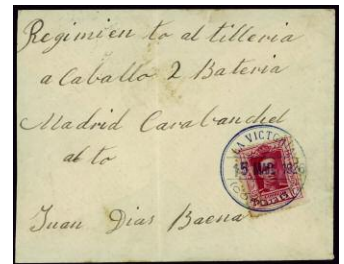

F 519 ☒ 315 A, 319, Barc.45. 1930. BARCELONA/PARÍS. 15 cts., 40 cts. y sello del Ayuntamiento de 5 cts. verde SIN DENTAR, tasada a la llegada a Francia con sello de 30 cts. rojo. (Est. 100 €)..... 50 €

F 520 ☒ 317. 1926. LA VICTORIA/BAENA. Matasellos cartería especial tipo II "de fecha" en azul LA VICTORIA/ (CORDOBA). Ligero pliegue vertical. Magnífica y rarísima. (Est. 100 €)..... 50 €