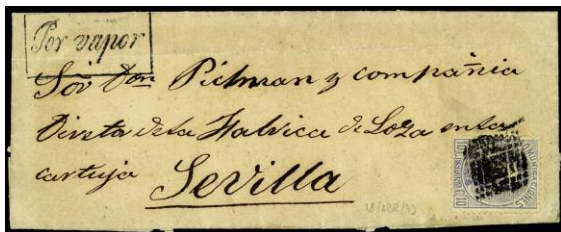

EMISIÓN 1873. ED. 130/140

F 304 ☒ 121. 1873 (18/ABR). BILBAO/SEVILLA. Carta sencilla, franqueo con 10 céntimos tarifa correcta, matasellos rombo de puntos con rombo interior y sobre el frente marca **POR VAPOR**, en recuadro, tipo II, ambos en negro. Al dorso, fechador de llegada. LUJO. (Est. 450 €) ..... 180 €

F 312 * 130. **4/4 CUARTOS**. Sello de LUJO. (Cat. 75 €) ..... 20 €

F 305 * 122. **12 CTS.** PIEZA DE LUJO. (Cat. 25 €) 10 €

F 306 ☒ 122. 1872 (10/OCT). MADRID/SEGOVIA. Matasellos rombo de puntos y sobre le frente fechador **1-OCTUBRE, PRIMER DIA DE LA EMISION**. Preciosa y rara. (Est. 240 €) ..... 120 €

F 307 ** 123. **20 CTS.** PIEZA DE LUJO. (Cat. 215 €) 70 €

F 308 * 124. 25 CTS. Precioso ejemplar, presencia de LUJO. Anotaciones al dorso. (Cat. 45 €) ..... 10 €

F 309 * 125. 40 CTS. PIEZA DE LUJO. (Cat. 110 €) 30 €

F 313 ☒ 130. 187? SEVILLA/CÁDIZ. Cuartillo sin cancelar en envuelta de impresos (circular) con cartel 317 mm. x 440 mm. de la **FÁBRICA DE COLCHONES SALVAVIDAS PARA LA MARINA ALFONSO Y BOSCH**. Espectacular y rarísimo, de los más antiguos carteles ilustrados. (Est. 600 €). 240 €

F 310 ☒ 126. 1872. MADRID/LANGNAU (SUIZA). Matasellos Rombo de Puntos y sobre frente fechador **"MADRID"**. Preciosa. Raro destino. (Est. 180 €) 70 €

F 314 * 131. **2 CTS.** PIEZA DE LUJO. (Cat. 24 €) 10 €

F 311 * 128. 4 PTS. Precioso ejemplar marquillado ROIG y firma GUINOVRT. (Cat. 520 €) ..... 150 €

F 315 * 133. **10 CÉNTIMOS**. Pieza de LUJO. Marquilla ROIG. (Cat. 20 €) ..... 10 €

F 316 * 133. **10 CTS.** PIEZA DE LUJO. (Cat. 14 €) 6 €

No lo olvide: En nuestra web www.subastasevilla.com podrá ver las fotos "@ series completas y videos de conjunto. Regístrese, deje sus pujas y recibirá emails en el caso de ser superadas.